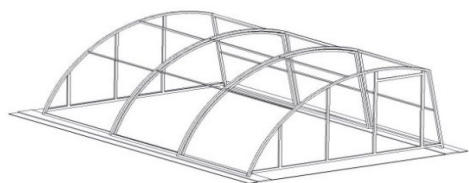

Cena základního provedení bez montáže a DPH

HARMONY

• podchozí obloukové zastřešení s jednou stranou rovnou

• vysoké zastřešení pro pohodlný pohyb u bazénu