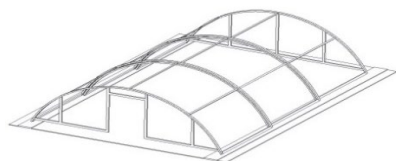

Tel.: 603 450 591
603 418 602
Email: jama@jama.cz
Web: www.jama.cz

ZASTŘEŠENÍ BAZÉNŮ

CENÍK 2026

JAMA CZ s.r.o., DRACHKOV 86, STRAKONICE 386 01

• **DOPRAVA** zastřešení do 100 km **ZDARMA!** (doprava je počítána z Českých Budějovic)

Informace k rozměrům v ceníku:

ŠÍŘKA - je uvedena jako vnitřní šířka zastřešení, tj. vnitřní nejužší vzdálenost mezi kolejemi. Každé zastřešení se vyrábí v přesně požadované šířce (po 1cm), a to bez příplatku.

DÉLKA - je celková vnější délka zastřešení včetně čel. Pro daný počet segmentů je možné celkovou délku zastřešení zkrátit i prodloužit. Změna délky zastřešení je za příplatek - viz níže.

VÝŠKA - v ceníku je uvedena maximální výška zastřešení, tj. nejvyšší bod největšího segmentu.

Výrobce se přizpůsobí Vaším požadavkům dle možností výroby a dle statických vlastností. Na všechny druhy zastřešení se vztahují omezení pro horské a podhorské oblasti (konzultujte s dodavatelem).

• **SNÍŽENÁ SAZBA DPH:** Pokud bude zastřešení instalováno u rodinného domu pro tzv. sociální bydlení (celk. podlahová plocha všech místností a prostor v domě do 350m²), pak Vám umožníme využít fakturace se sazbou **DPH 12%** !

• **ZAMĚŘENÍ V MÍSTĚ INSTALACE ZDARMA**

V základním provedení u všech typů nabízíme:

- nosnou konstrukci z hliníkových eloxovaných profilů
- prosklívací materiál - transparentní dutinkové polykarbonátové desky
- přední i zadní čelo odnímatelné s výplní z dutinkového polykarbonátu
- kolejnice z eloxovaných hliníkových profilů v provedení standard v délce zastřešení pro jednosměrné odsouvání segmentů
- nerezová kuličková ložiska v pojezdových kolech
- spojovací materiál z nerezové oceli
- čela zdvižená o 80 mm nad povrch

Ceník platný od 1.1.2026

změna cen vyhrazena

PRACTIC