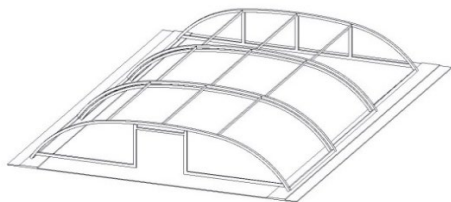

## PRACTIC

- obloukové zastřešení
- nejoblíbenější typ zastřešení
- lze vyrobit i ve vysokém provedení

Cena základního provedení bez montáže a DPH

Počet segmentů	2		3		4		5		6		7	
Délka zastřešení	4 336 mm		6 446 mm		8 556 mm		10 666 mm		12 776 mm		14 886 mm	
Šířka kolejí	173 mm		253 mm		333 mm		413 mm		493 mm		574 mm	
Šířka zastřešení mezi kolejemi	Cena v Kč	výška	Cena v Kč	výška	Cena v Kč	výška	Cena v Kč	výška	Cena v Kč	výška	Cena v Kč	výška
	do 3 m	60 461	0,91	84 067	0,96	118 839	1,01	148 254	1,06	179 550	1,11	212 648
do 3,25 m	63 496	0,98	88 016	1,03	122 330	1,08	152 373	1,13	184 166	1,18	217 770	1,23
do 3,5 m	66 532	1,05	91 965	1,10	126 931	1,15	157 877	1,20	190 459	1,25	224 879	1,30
do 3,75 m	72 106	1,12	99 702	1,17	131 130	1,22	162 726	1,27	195 997	1,32	230 901	1,37
do 4 m	76 766	1,19	106 113	1,24	137 069	1,29	169 747	1,34	204 162	1,39	240 035	1,44
do 4,25 m	78 944	1,26	108 822	1,31	140 340	1,36	173 518	1,41	208 335	1,46	246 388	1,51
do 4,5 m	81 853	1,33	112 543	1,38	144 917	1,43	178 905	1,48	214 452	1,53	255 027	1,58
do 4,75 m	87 470	1,40	119 552	1,45	155 692	1,50	188 648	1,55	225 607	1,60	265 889	1,65
do 5 m	93 087	1,47	126 561	1,52	166 467	1,57	198 391	1,62	236 762	1,67	276 751	1,72
do 5,25 m	97 395	1,54	132 255	1,59	171 111	1,64	206 824	1,69	246 599	1,74	287 925	1,79
do 5,5 m	101 702	1,61	137 949	1,66	175 755	1,71	215 257	1,76	256 437	1,81	299 099	1,86