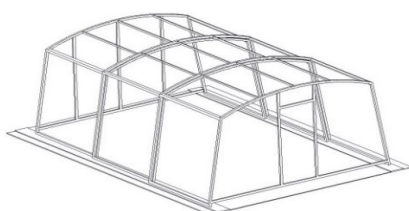

## HARMONY

• podchozí obloukové zastřešení s jednou stranou rovnou

• vysoké zastřešení pro pohodlný pohyb u bazénu

Cena základního provedení bez montáže a DPH

Počet segmentů	2		3		4		5		6		7	
Délka zastřešení	4 336 mm		6 446 mm		8 556 mm		10 666 mm		12 776 mm		14 886 mm	
Šířka kolejí	u šikmíny - 164 mm		u šikmíny - 234 mm		u šikmíny - 305 mm		u šikmíny - 376 mm		u šikmíny - 446 mm		u šikmíny - 517 mm	
	u oblouku max 177 mm		u oblouku max 260 mm		u oblouku max 344 mm		u oblouku max 427 mm		u oblouku max 508 mm		u oblouku max 595 mm	
Šířka zastřešení mezi kolejemi	Cena v Kč	výška	Cena v Kč	výška	Cena v Kč	výška	Cena v Kč	výška	Cena v Kč	výška	Cena v Kč	výška
	do 3 m	108 923	2,10	145 123	2,12	182 707	2,14	221 323	2,15	261 720	2,17	305 240
do 3,25 m	115 908	2,11	154 899	2,13	195 272	2,15	236 857	2,16	280 154	2,18	326 615	2,20
do 3,5 m	122 893	2,12	164 675	2,14	207 837	2,16	252 391	2,17	298 588	2,19	347 989	2,21
do 3,75 m	130 075	2,13	173 948	2,15	219 224	2,17	265 811	2,18	314 271	2,20	365 893	2,22
do 4 m	137 256	2,14	183 221	2,16	230 611	2,18	279 232	2,19	329 955	2,21	383 797	2,23
do 4,25 m	141 469	2,16	188 627	2,18	237 265	2,20	287 115	2,21	339 035	2,23	394 131	2,25
do 4,5 m	145 682	2,17	194 033	2,19	243 919	2,21	294 998	2,22	348 116	2,24	404 464	2,26
do 4,75 m	155 784	2,18	207 506	2,20	260 789	2,22	315 304	2,23	371 907	2,25	431 773	2,27
do 5 m	165 885	2,20	220 979	2,22	277 658	2,24	335 610	2,25	395 698	2,27	459 081	2,29
do 5,25 m	172 474	2,21	229 821	2,23	288 764	2,25	349 013	2,26	411 356	2,28	477 086	2,30
do 5,5 m	179 062	2,23	238 664	2,25	299 871	2,27	362 417	2,28	427 013	2,30	495 091	2,32
do 5,75 m	195 932	2,24	262 008	2,26	329 753	2,28	398 839	2,30	470 162	2,32	544 892	2,34
do 6 m	212 802	2,26	285 352	2,28	359 635	2,29	435 261	2,31	513 311	2,33	594 693	2,35