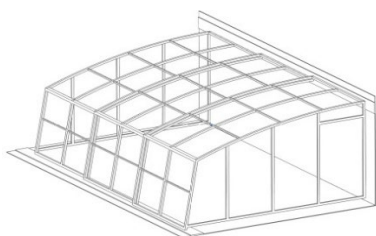

WAVE

- podchozí obloukové zastřešení
- vysoké zastřešení pro pohodlný pohyb u bazénu

Cena základního provedení bez montáže a DPH

Počet segmentů	2		3		4		5		6		7	
Délka zastřešení	4 336 mm		6 446 mm		8 556 mm		10 666 mm		12 776 mm		14 886 mm	
Šířka kolejí	164 mm		234 mm		305 mm		375 mm		446 mm		517 mm	
Šířka zastřešení mezi koleji	Cena v Kč		Cena v Kč		Cena v Kč		Cena v Kč		Cena v Kč		Cena v Kč	
	výška	výška	výška	výška	výška	výška	výška	výška	výška	výška	výška	výška
3,1m - 3,25 m	88 988	1,95	122 889	2,02	158 656	2,09	197 060	2,16	236 790	2,23	277 161	2,26
do 3,5 m	91 760	1,95	126 451	2,02	163 027	2,09	202 914	2,16	243 479	2,23	283 969	2,26
do 3,75 m	96 334	1,95	133 943	2,02	172 278	2,09	213 258	2,16	256 229	2,23	298 437	2,26
do 4 m	100 909	1,95	141 434	2,02	181 529	2,09	223 602	2,16	268 979	2,23	312 905	2,26
do 4,25 m	114 141	1,95	157 495	2,02	204 133	2,09	251 681	2,16	301 355	2,23	350 740	2,26
do 4,5 m	118 032	1,95	163 925	2,02	210 795	2,09	260 309	2,16	311 368	2,23	362 089	2,26
do 4,75 m	121 922	1,95	170 355	2,02	217 456	2,09	268 937	2,16	321 381	2,23		
do 5 m	127 032	1,95	174 074	2,02	223 211	2,09	274 414	2,16				

TERRACE

- podchozí zastřešení s jednou kolejnici na svislé zdi
- vysoké zastřešení pro pohodlný pohyb u bazénu

Cena základního provedení bez montáže a DPH