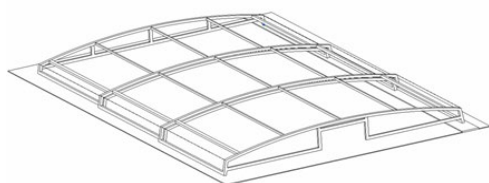

FLASH

- elegantní obloukové zastřešení
- velmi nízké zastřešení, které nebrání výhledu

Počet segmentů	2		3		4		5		6		7	
Délka zastřešení	4 336 mm		6 446 mm		8 556 mm		10 666 mm		12 776 mm		14 886 mm	
Šířka kolejí	164 mm		234 mm		305 mm		375 mm		446 mm		517 mm	
Šířka zastřešení mezi koleji	Cena v Kč	výška	Cena v Kč	výška	Cena v Kč	výška	Cena v Kč	výška	Cena v Kč	výška	Cena v Kč	výška
do 3 m	70 201	0,40	102 137	0,47	135 238	0,54	170 816	0,61	206 304	0,68	246 671	0,75
do 3,25 m	72 919	0,43	105 790	0,50	139 834	0,57	176 382	0,64	212 686	0,71	254 061	0,78
do 3,5 m	75 636	0,45	109 443	0,52	144 431	0,59	181 948	0,66	219 069	0,73	261 450	0,80
do 3,75 m	80 146	0,48	115 177	0,55	151 775	0,62	190 660	0,69	229 043	0,76	272 858	0,83
do 4 m	84 655	0,51	120 912	0,58	159 119	0,65	199 371	0,72	239 017	0,79	284 265	0,86
do 4,25 m	91 085	0,54	131 437	0,61	172 534	0,68	215 756	0,75	261 158	0,82	306 631	0,89
do 4,5 m	94 298	0,57	135 839	0,64	178 010	0,71	222 313	0,78	268 777	0,85	315 297	0,92
do 4,75 m	97 511	0,61	140 241	0,68	183 487	0,75	228 870	0,82	276 397	0,89	323 963	0,96
do 5 m	100 897	0,65	144 769	0,72	189 109	0,79	235 601	0,86	284 274	0,93	332 895	1,00

WING

- elegantní obloukové zastřešení
- velmi nízké zastřešení, které nebrání výhledu