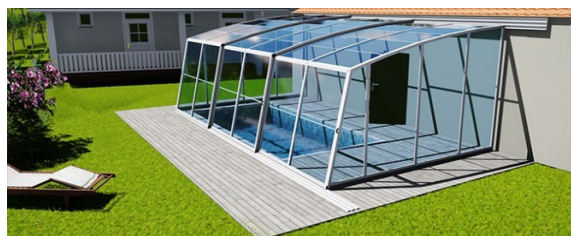

TERRACE

- podchozí zastřešení s jednou kolejnici na svislé zdi
- vysoké zastřešení pro pohodlný pohyb u bazénu