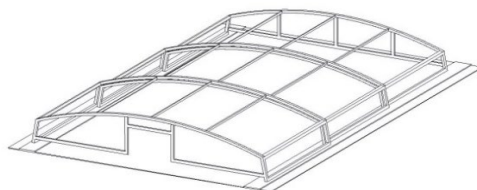

Cena základního provedení bez montáže a DPH

DREAM

- obloukové zastřešení se dvěma rovnými stranami
- velmi nízké zastřešení, které nebrání výhledu