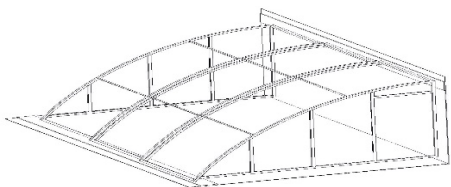

ROCK

- podchodzí zastřešení s jednou kolejnici na svislé zdi
- vysoké zastřešení pro pohodlný pohyb u bazénu

Cena základního provedení bez montáže a DPH

Počet segmentů	2		3		4		5		6		7		
Délka zastřešení	4 336 mm		6 446 mm		8 556 mm		10 666 mm		12 776 mm		14 886 mm		
Šířka kolejí	na zemi max 177 mm		na zemi max 260 mm		na zemi max 344 mm		na zemi max 428 mm		na zemi max 511 mm		na zemi max 594 mm		
	na zdi 130 mm		na zdi 195 mm		na zdi 260 mm		na zdi 325 mm		na zdi 390 mm		na zdi 455 mm		
Šířka zastřešení mezi kolejelemi	Cena v Kč	min. výška	Cena v Kč	min. výška	Cena v Kč	min. výška	Cena v Kč	min. výška	Cena v Kč	min. výška	Cena v Kč	min. výška	
	do 3 m	69 072	1,50	97 114	1,57	126 996	1,63	158 996	1,70	193 071	1,76	229 094	1,83
do 3,25 m	75 146	1,60	105 716	1,67	138 451	1,73	173 260	1,80	210 230	1,86	249 216	1,93	
do 3,5 m	83 225	1,73	116 676	1,80	152 285	1,86	190 012	1,93	229 885	1,99	271 763	2,06	
do 3,75 m	87 724	1,85	122 173	1,92	158 810	1,98	197 532	2,05	238 391	2,11	281 790	2,18	
do 4 m	92 223	1,98	127 669	2,05	165 334	2,11	205 052	2,18	246 897	2,24	291 816	2,31	
do 4,25 m	96 335	2,08	133 213	2,15	174 300	2,21	211 357	2,28	256 734	2,34	302 590	2,41	
do 4,5 m	100 447	2,20	138 757	2,27	183 266	2,33	221 818	2,40	266 570	2,46	313 364	2,53	
do 4,75 m	107 240	2,30	148 421	2,37	193 850	2,43	237 395	2,50	285 165	2,56	335 053	2,63	
do 5 m	114 032	2,43	158 086	2,50	204 434	2,56	252 973	2,63	303 759	2,69	356 743	2,76	
do 5,25 m	121 767	2,55	168 465	2,62	217 480	2,68	268 728	2,75	322 272	2,81	378 019	2,88	
do 5,5 m	129 503	2,68	178 845	2,75	230 525	2,81	284 482	2,88	340 785	2,94	399 296	3,01	
do 5,75 m	154 793	2,78	215 751	2,85	279 344	2,91	345 413	2,98	414 041	3,04	485 173	3,11	
do 6 m	161 484	2,90	225 085	2,97	291 329	3,03	360 096	3,10	431 511	3,16	505 422	3,23	

SUNSET

- podchodzí zastřešení s jednou kolejnici na svislé zdi
- vysoké zastřešení pro pohodlný pohyb u bazénu

Cena základního provedení bez montáže a DPH