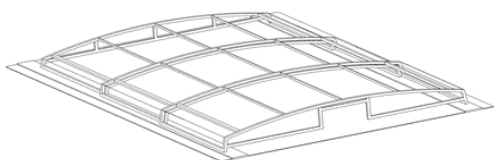

FLASH

- elegantní obloukové zastřešení
- velmi nízké zastřešení, které nebrání výhledu