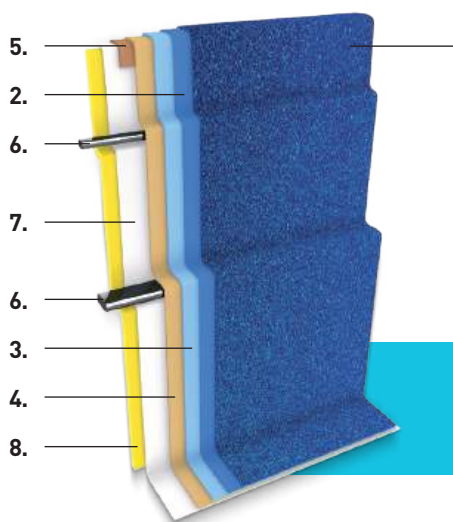

BALTIK

Cena včetně PUR pěny 147.950,- Kč

Ceník 2026

Laminátové kompozitní bazény

6,5 × 3,0 × 1,35 m	18 m ³
SEČ	
Cena včetně PUR pěny	133.500,- Kč

5,5 × 2,9 × 1,4 m	18 m ³
RENO	
Cena včetně PUR pěny	134.900,- Kč

5,2 × 3,0 × 1,15 m	10 m ³
LIPNO	
Cena včetně PUR pěny	114.400,- Kč

1. Extracolor system 4k
2. Epoxy Vinylester Barrier Coat
3. Epoxy Vinylester plněný sklem
4. Ztužující kompozitní jádro
5. Výztužné prvky límce a schodiště
6. Pevnostní profily
7. Finální vrstva s Top Coatem
8. Vícesložková izolační pěna